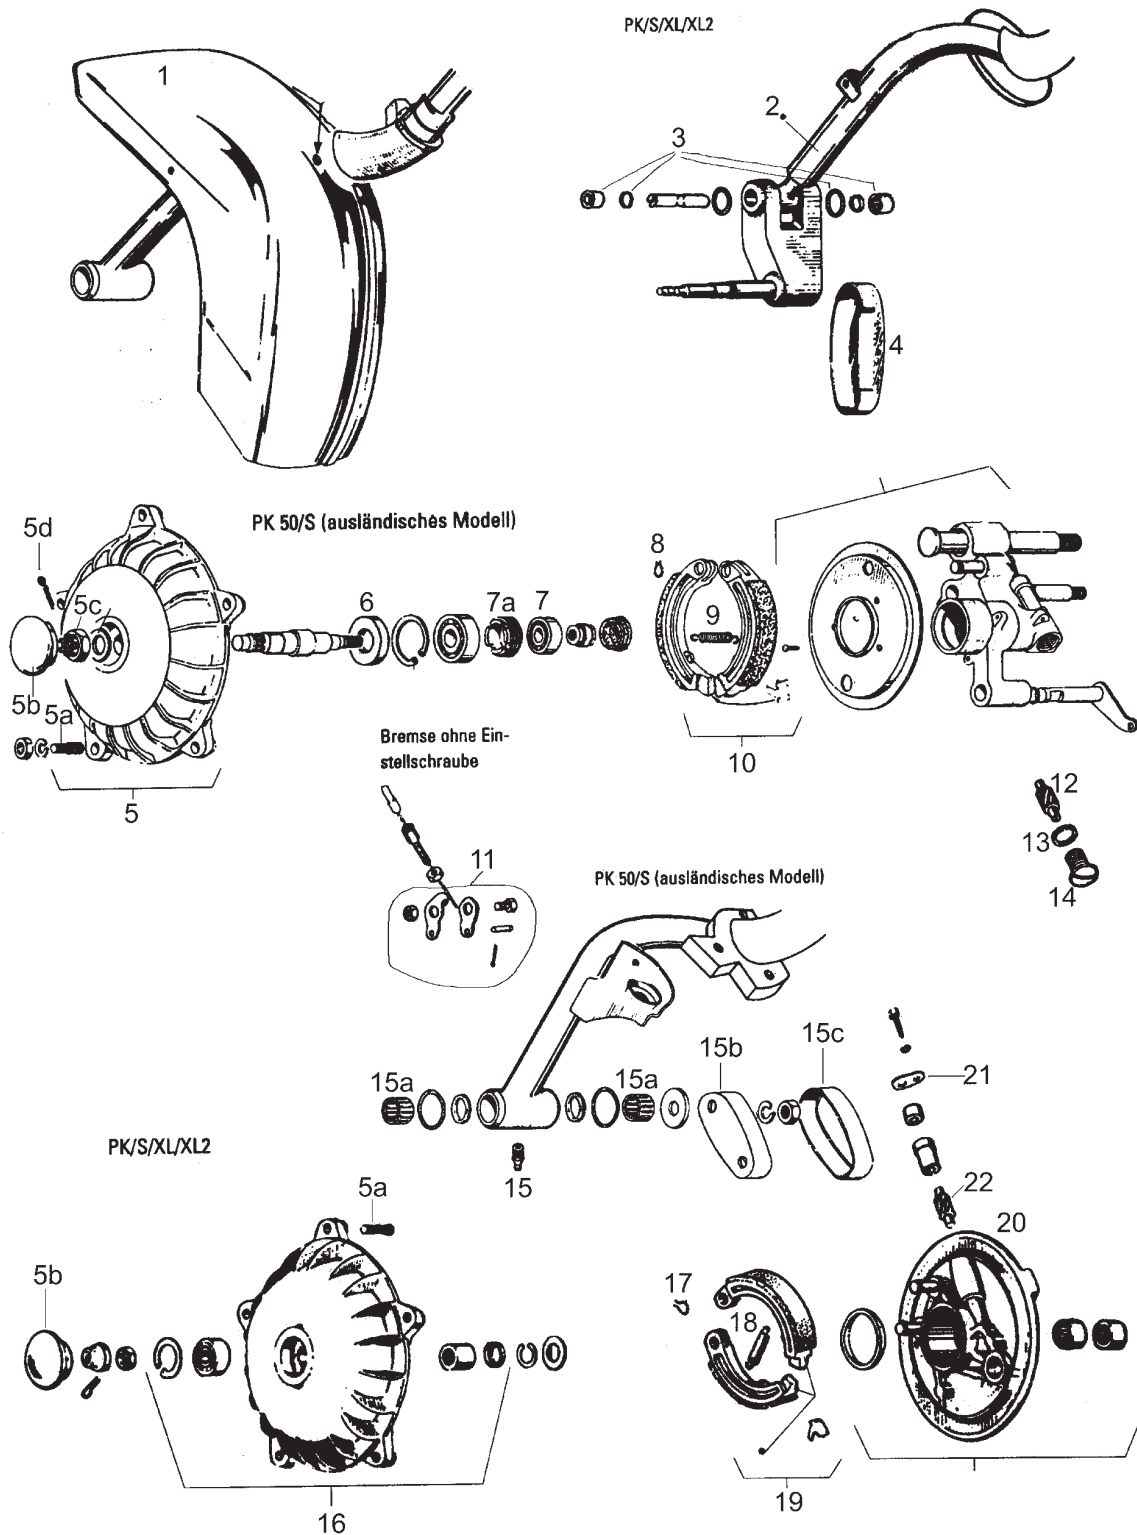

VESPA PK - Lenksäule / Bremsen hinten

1	150004, 150006	7		15a	500020
2	197020	7a		15b	240010
3	197019	8	525167	15c	240002, 240003, 240007
4	240008	9	525097	16	195002
5	195006	10	405890	17	525167
5a	525061	11	525048	18	525078
5b	195003	12	385022, 385023	19	405874
5c	525073	13	525046	20	385022, 385023
5d	525065	14	525045	21	525210
6	395027	15	525182	22	385022

Informationen zu den Teilen findet Ihr unten den angegebenen Artikelnummern in unseren Katalogen und in unserem Online Shop.