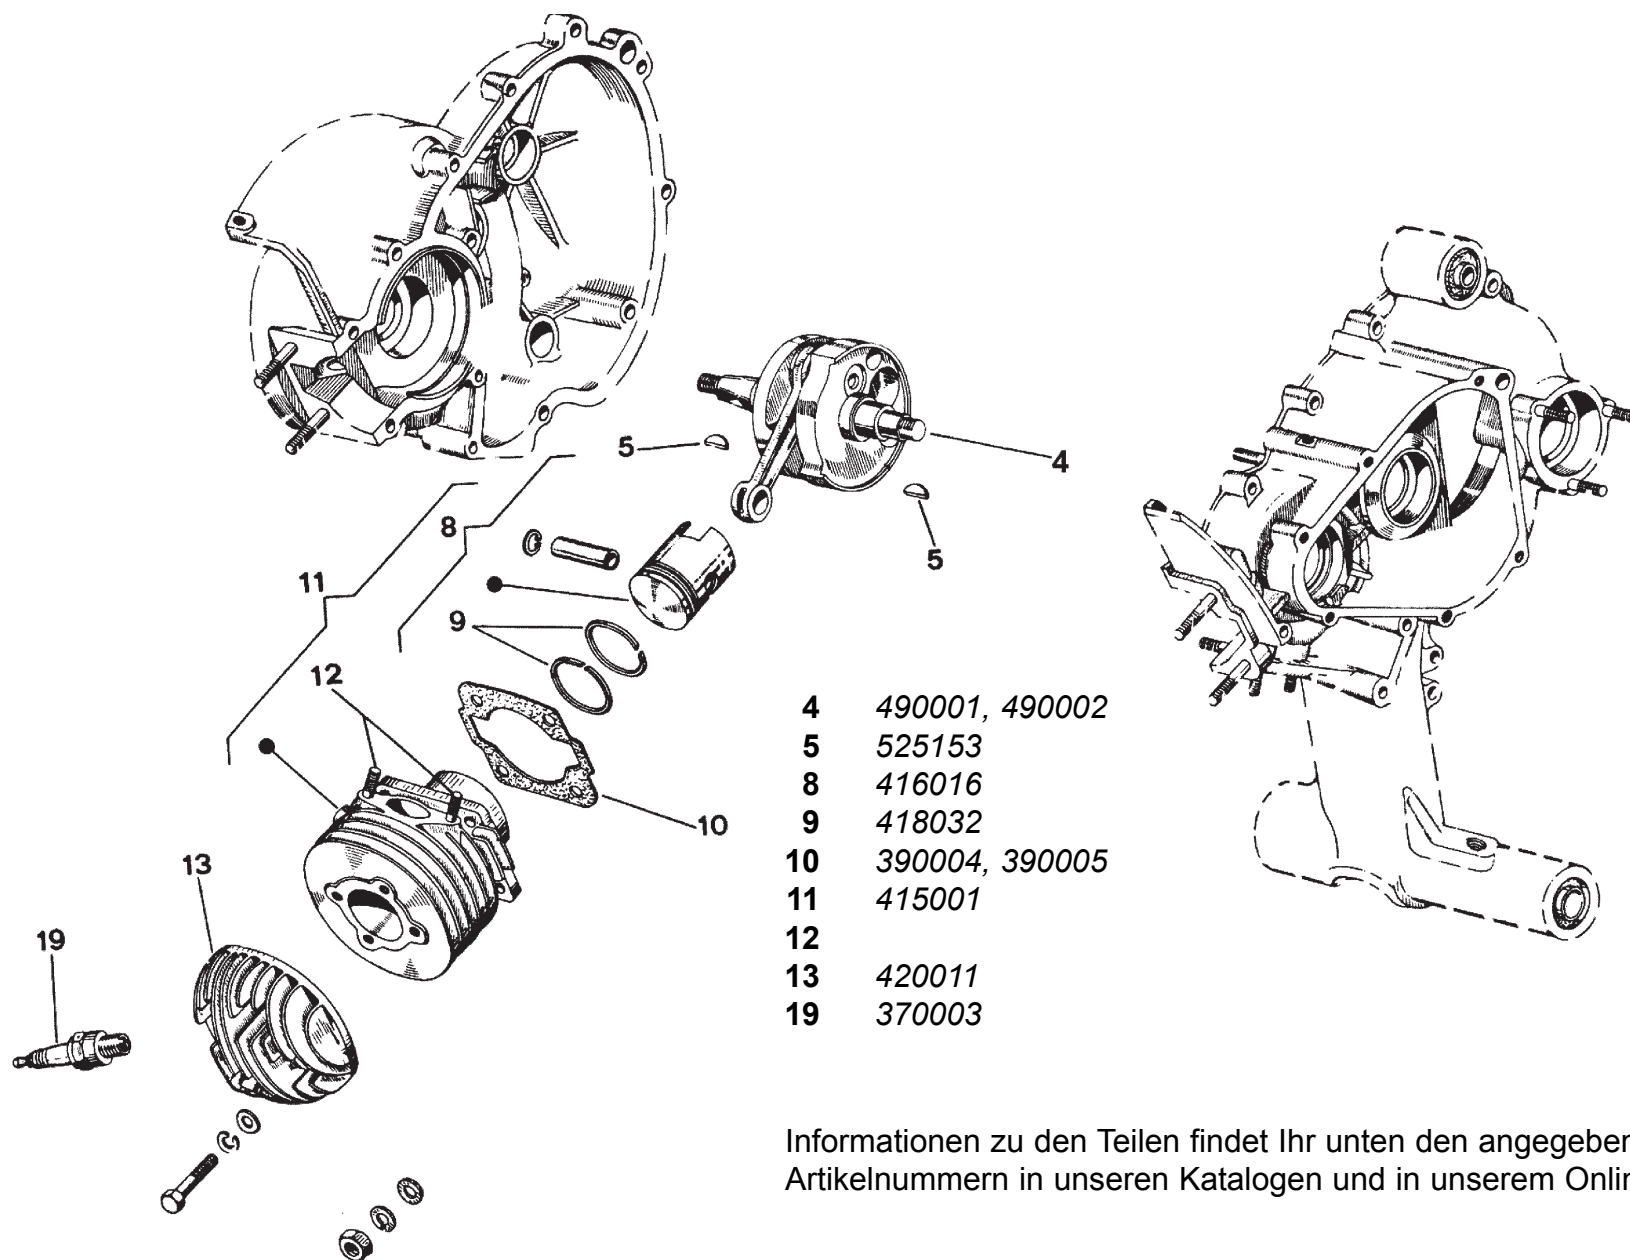

PIAGGIO ZYLINDER - KURBELWELLE

4	490001, 490002
5	525153
8	416016
9	418032
10	390004, 390005
11	415001
12	
13	420011
19	370003

Informationen zu den Teilen findet Ihr unten den angegebenen Artikelnummern in unseren Katalogen und in unserem Online Shop.