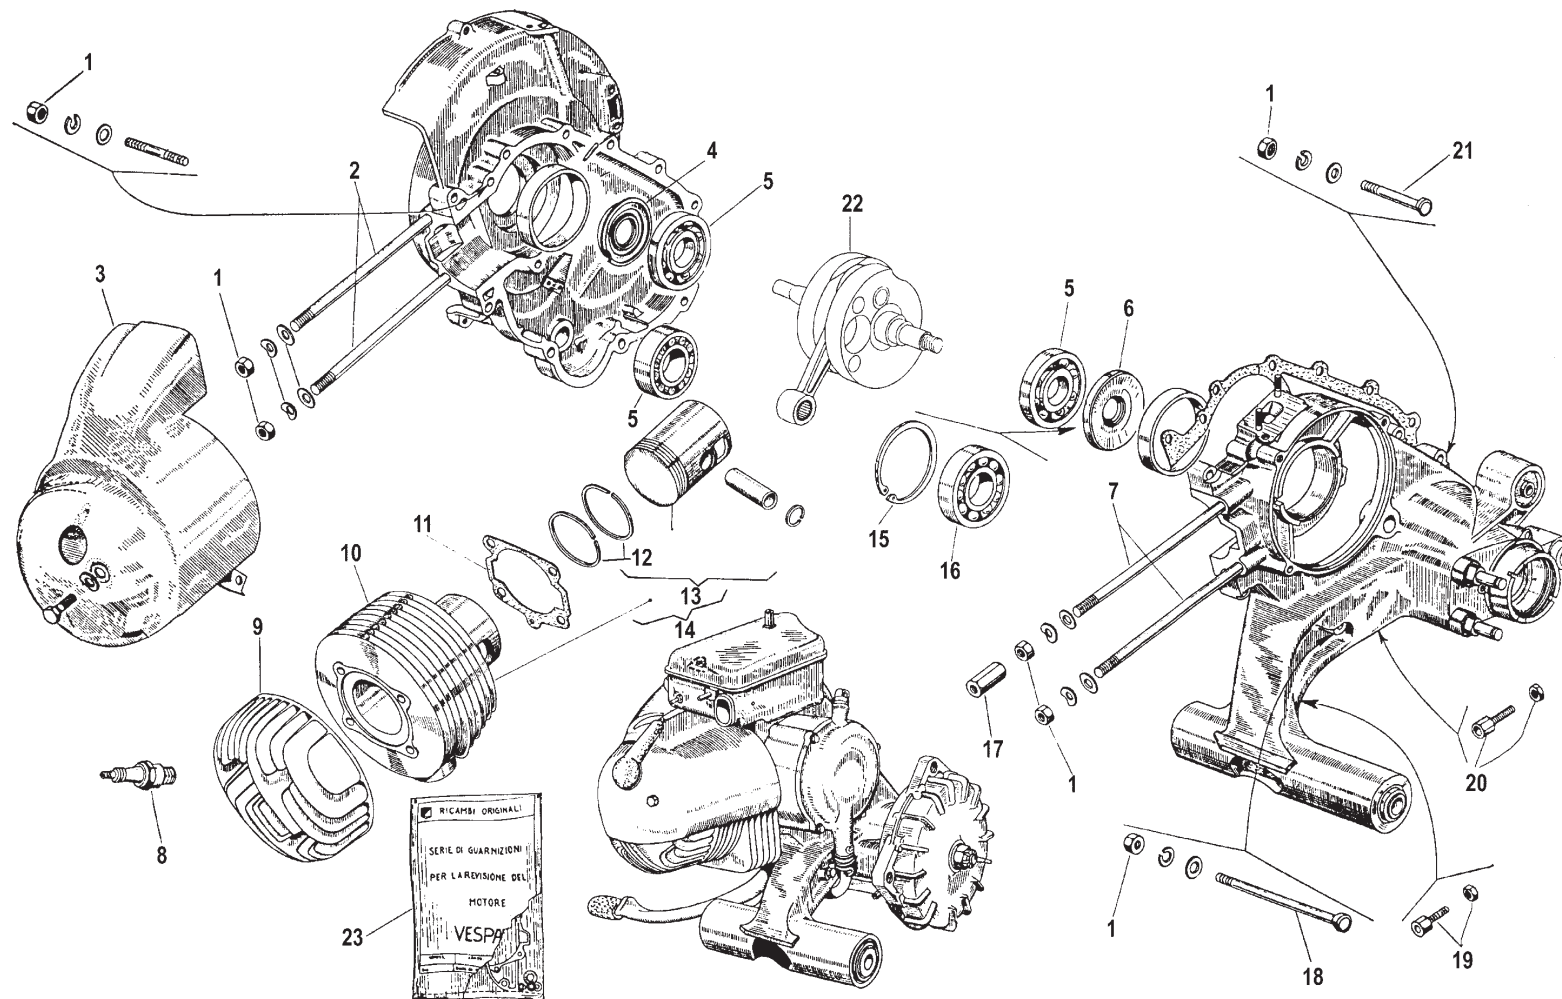

# MOTORBLOCK-ZYLINDER GTR/SPRINT/TS/RALLY/GT/GL

1	525165
2	525051
3	265002
4	395005
5	500001
6	395005
7	525051
8	370007, 370003
9	420028
10	413003, 413005
11	390042
12	418033, 418043
13	416043, 416042
14	413003, 413005
15	525113
16	500001
17	
18	525022
19	525163
20	525164
21	525024
22	490005, 490008
23	390002, 390008

Informationen zu den Teilen findet Ihr unten den angegebenen Artikelnummern in unseren Katalogen und in unserem Online Shop.