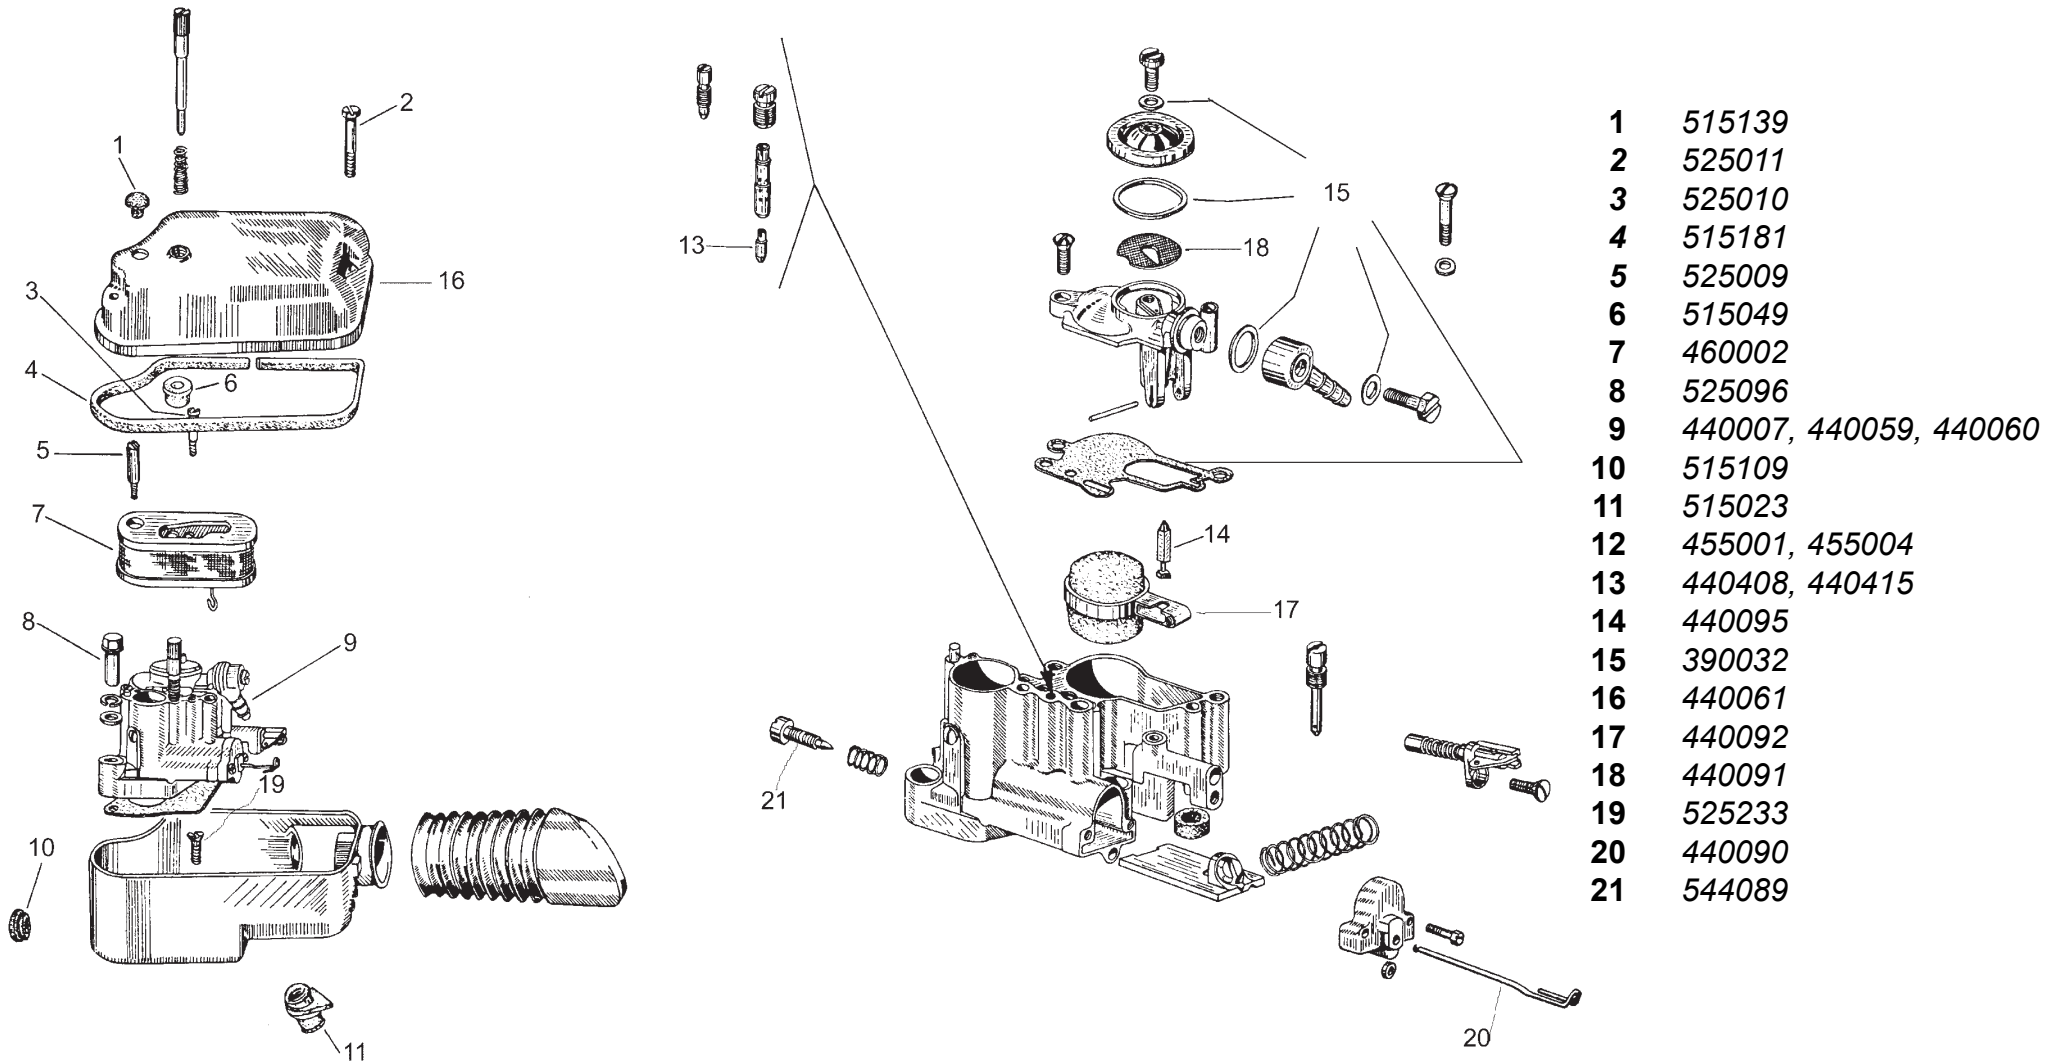

# VERGASER GTR/SPRINT/TS/RALLY/GT/GL

- |    |                        |
|----|------------------------|
| 1  | 515139                 |
| 2  | 525011                 |
| 3  | 525010                 |
| 4  | 515181                 |
| 5  | 525009                 |
| 6  | 515049                 |
| 7  | 460002                 |
| 8  | 525096                 |
| 9  | 440007, 440059, 440060 |
| 10 | 515109                 |
| 11 | 515023                 |
| 12 | 455001, 455004         |
| 13 | 440408, 440415         |
| 14 | 440095                 |
| 15 | 390032                 |
| 16 | 440061                 |
| 17 | 440092                 |
| 18 | 440091                 |
| 19 | 525233                 |
| 20 | 440090                 |
| 21 | 544089                 |

Informationen zu den Teilen findet Ihr unten den angegebenen Artikelnummern in unseren Katalogen und in unserem Online Shop.