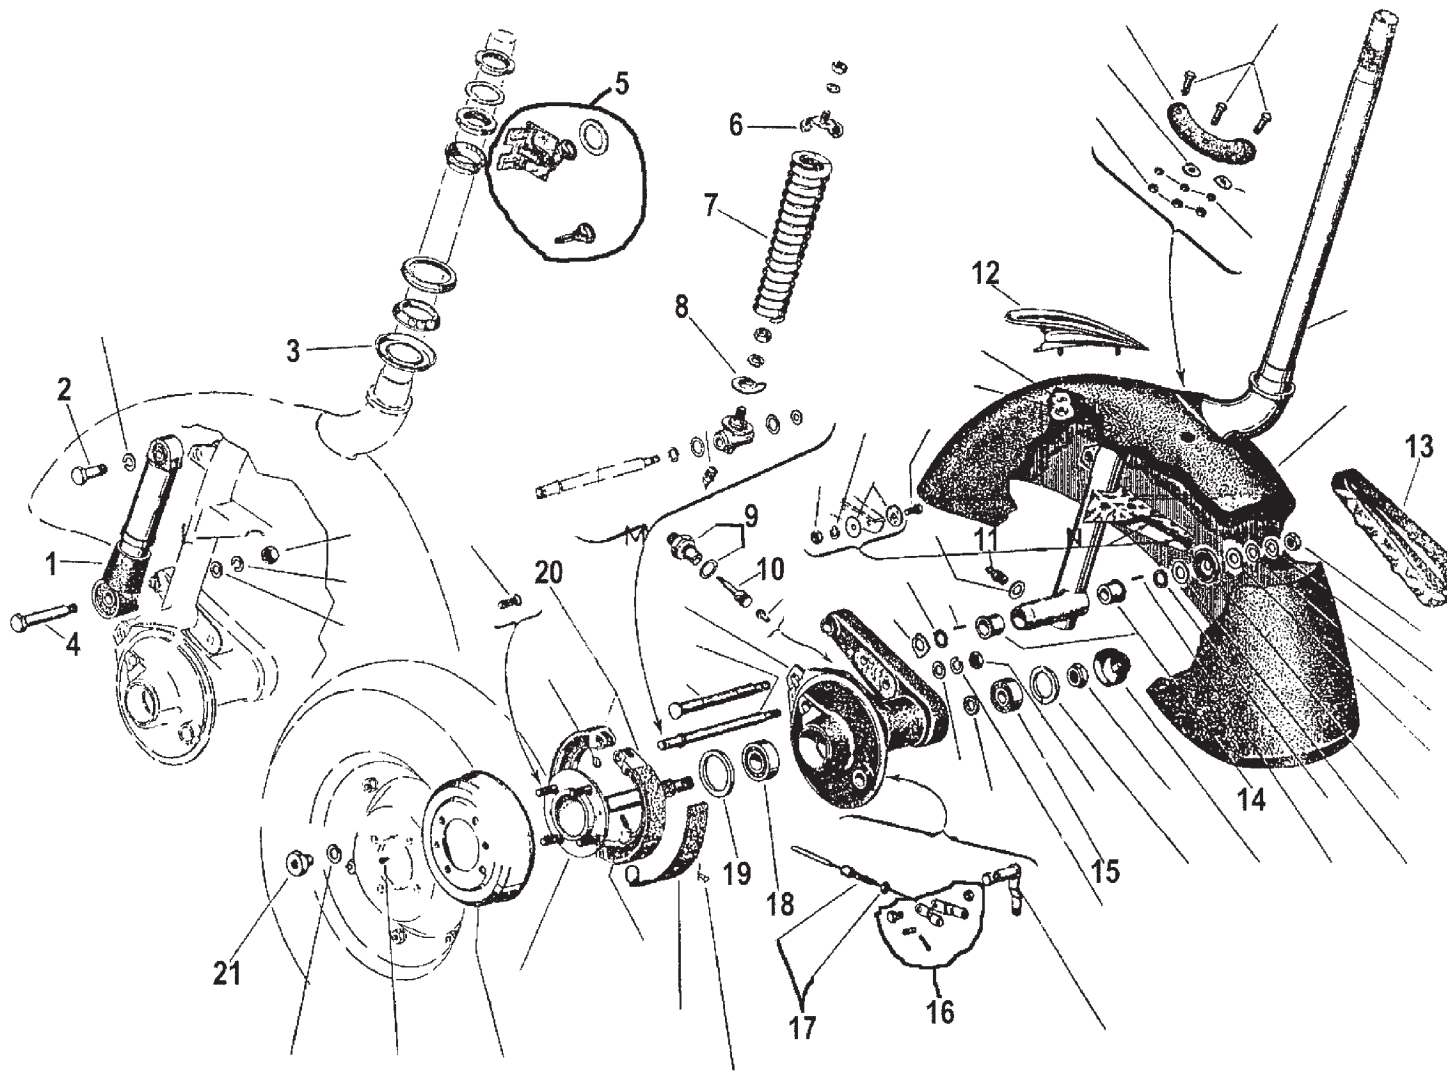

VESPA 150 KOTFLÜGEL-VORDERRADNABE-VORD.STOSSDÄMPFER

1	200027
2	525001
3	525062
4	525002
5	227095, 227099
6	200028
7	200035
8	200029
9	385040
10	385014
11	525182
12	150027
13	240014, 240015
14	500022
15	500023
16	525048
17	525163
18	500059
19	390079
20	405890
21	525088, 525094

Informationen zu den Teilen findet Ihr unten den angegebenen Artikelnummern in unseren Katalogen und in unserem Online Shop.