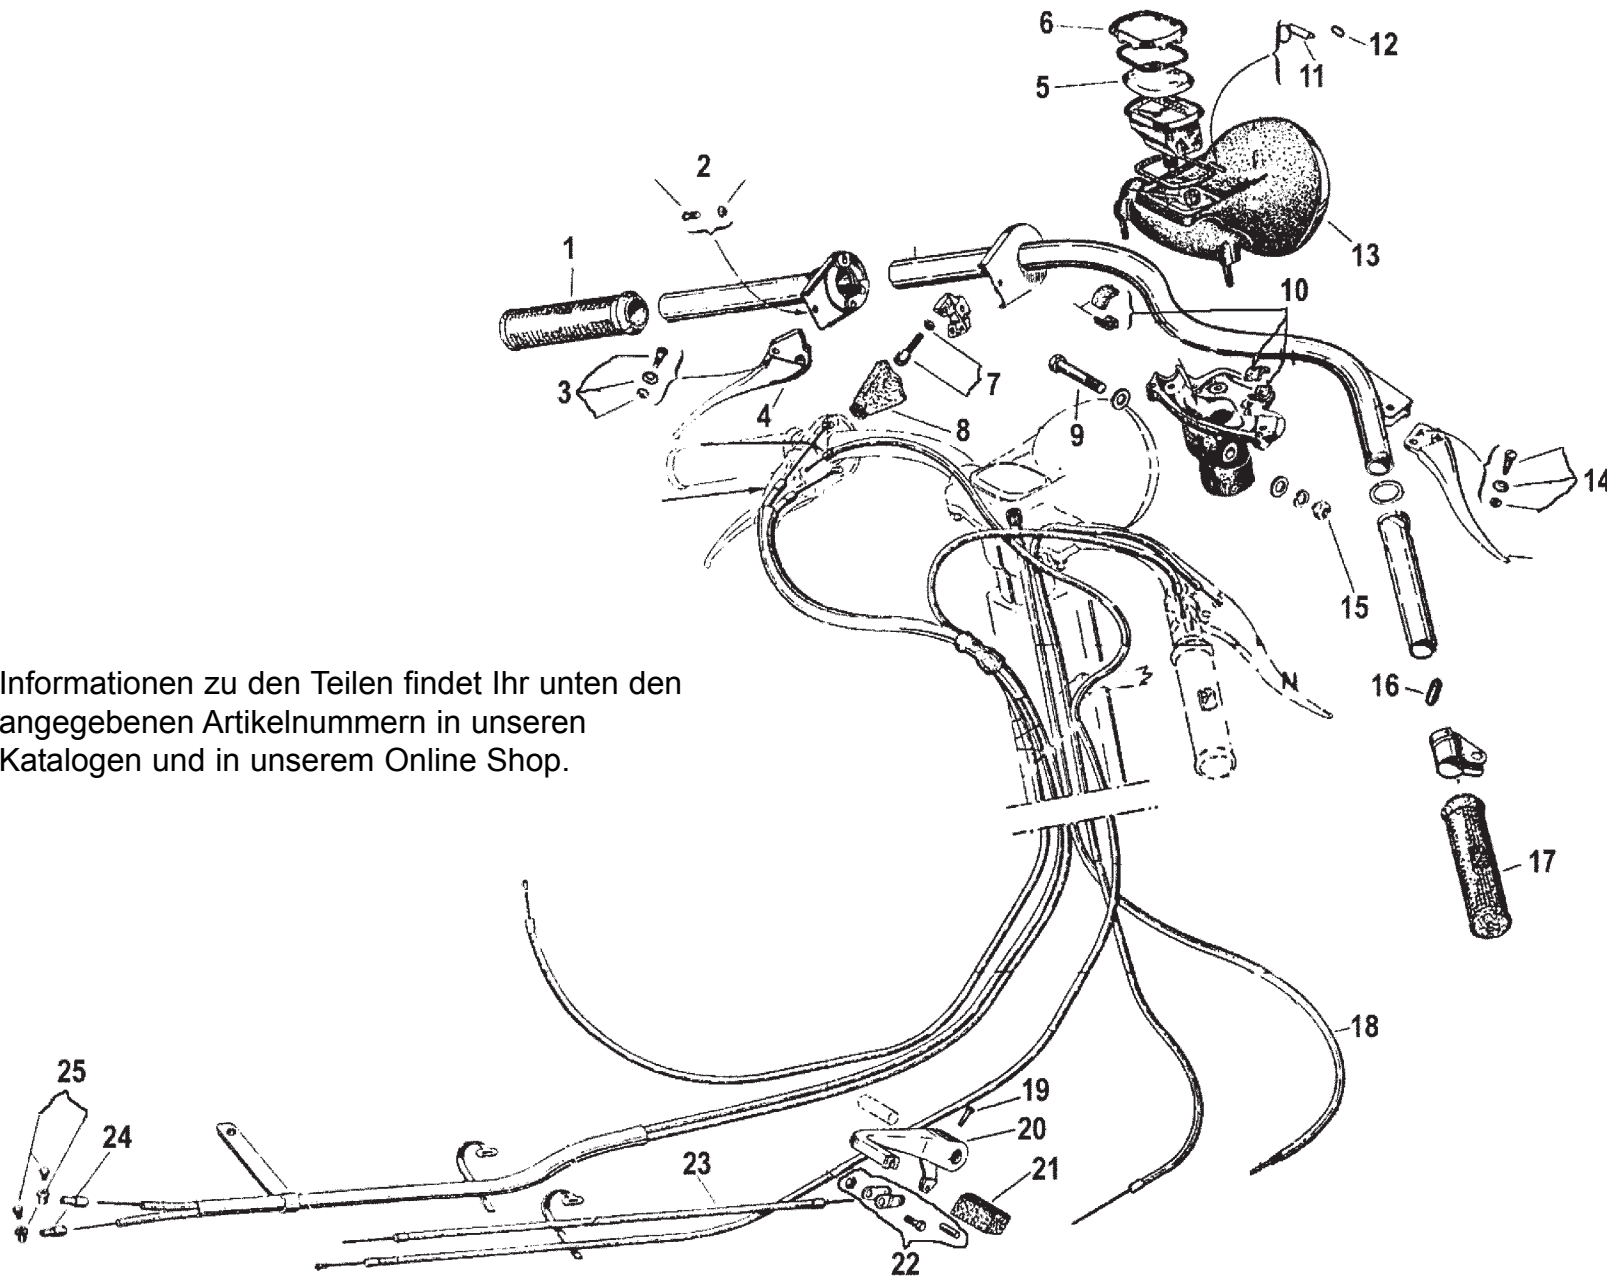

# VESPA 150 LENKER (Schaltaggregate, Seilzüge, Tachometer)

1	295013
2	230007
3	145038, 145039, 145040
4	145020
5	300026
6	300037
7	525163
8	515023
9	525187
10	515101
11	345019
12	345021
13	347004
14	145038, 145039, 145040
15	525187
16	525101
17	295013
18	385013
19	525114
20	145031
21	515013
22	525047
23	380005
24	525192
25	525151

Informationen zu den Teilen findet Ihr unten den angegebenen Artikelnummern in unseren Katalogen und in unserem Online Shop.