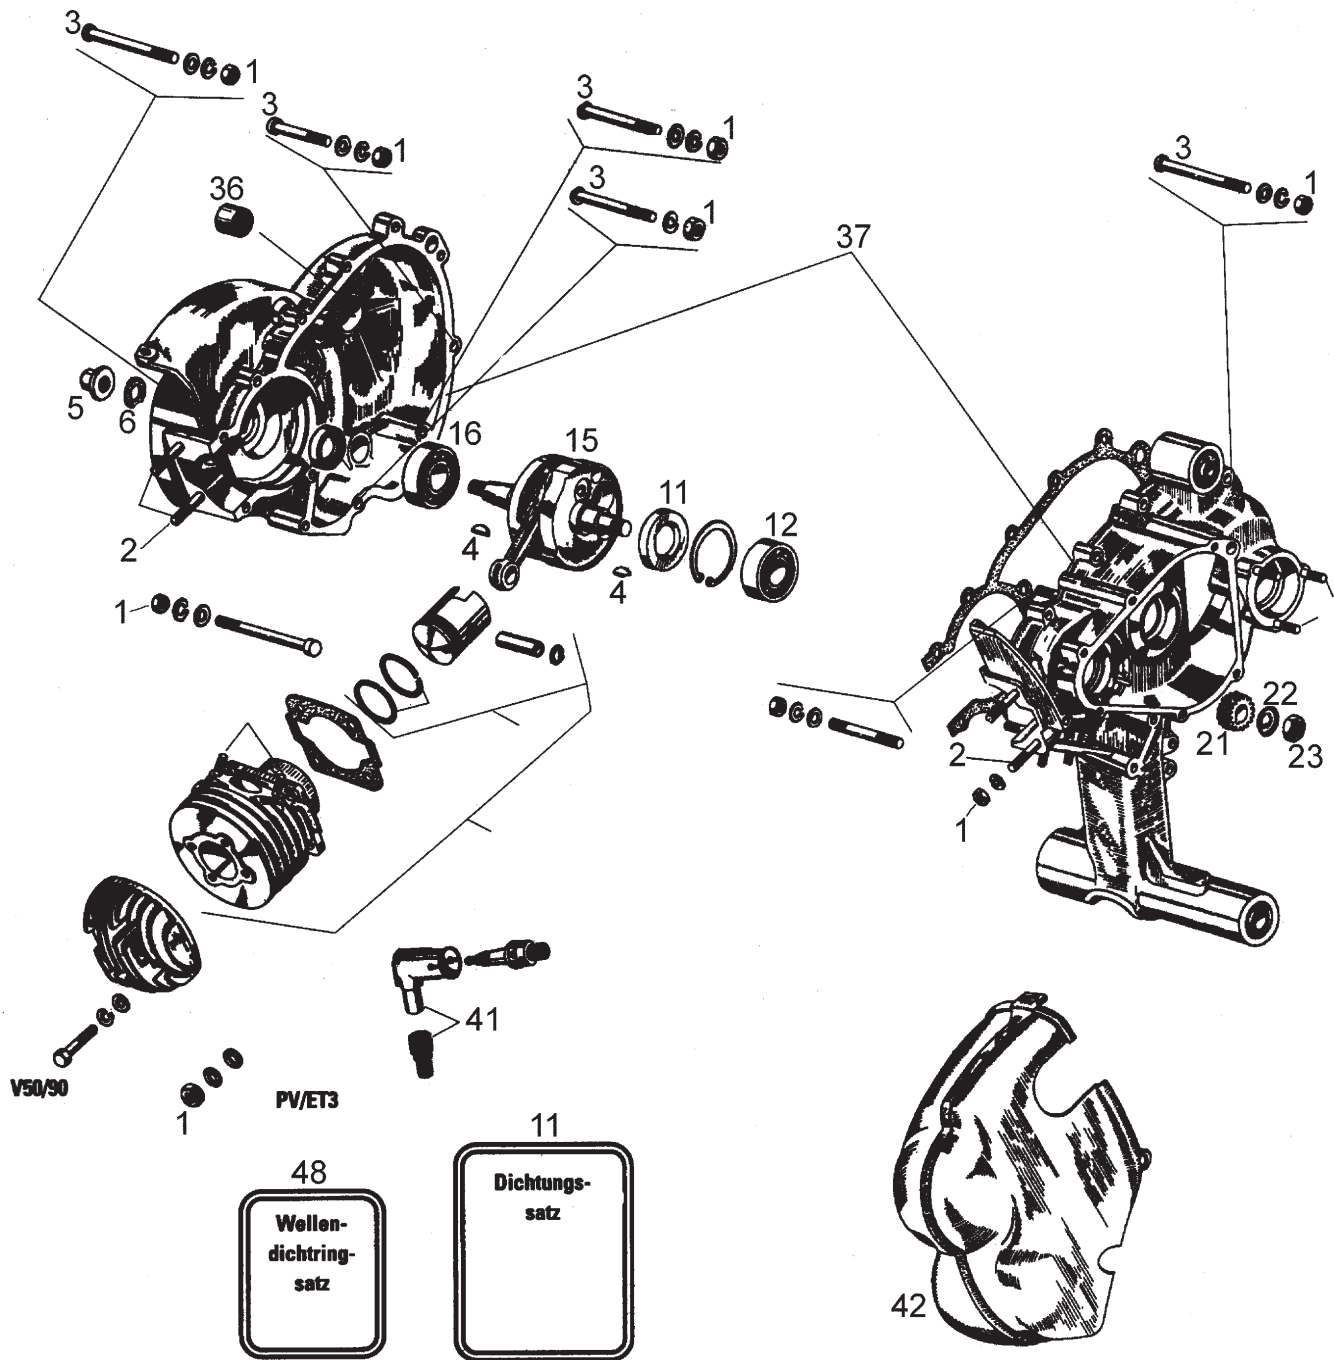

# VESPA V50-125 - Motor

1	525165	16	500015
2	525084, 525051-125er	21	435005
3	525087	22	525156
4	525153	23	525161
5	525125	36	500042
6	525181	37	510006
11	390004, 390005	41	370020, 370021, 370026
13	500008	42	265003, 265004
15	490001, 490002, 490003, 490004, 485001, 485002, 485003, 485004	47	390004, 390005
		48	395002, 395021

Informationen zu den Teilen findet  
Ihr unten den angegebenen  
Artikelnummern in unseren  
Katalogen und in unserem Online  
Shop.